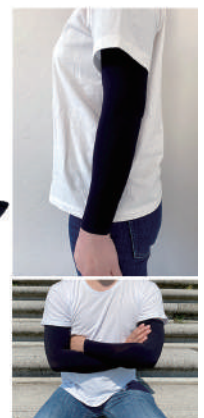

商品詳細

- ■素材 ナイロン92%・ポリウレタン8%
- ■カラー 黒 (BLACK)
- ■性能 UVカット率100%・UPF値50+
- ■サイズ 10×35×8cm
- ■厚薄別 五百員(上)女性:手首14.5cm / 二の腕24.5cm / 長さ45cm
  五百員(下)男性:手首16.5cm / 二の腕26.5cm / 長さ48cm

長さの伸び平均 約1.5倍・袖の伸び平均 約3倍

まで対応可能な幅広い伸縮率

■製造 日本製

■洗濯 可能

※柔軟剤の使用は控えたい