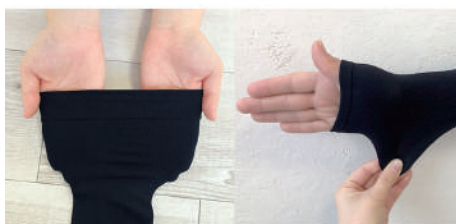

ただアームガードも最近では様々な種類がありUVカット効果が薄いもの等もあります。

当店のアームガードは「日本製」「UVカット率100%」「ぴったりフィット伸縮素材」「接触冷感」「吸水速乾」「UPF+50」という夏場に最適な仕上がりに。

日本製なので一般的なものよりちょっと高いですがその分、価値を感じていただけます。

伸縮生地だから男女関係なく使用可能
紫外線対策は男性も必要な時代

最近では、日焼けを気にするのは女性だけではなく男性でも対策をする人は増えています。強すぎる紫外線から大事な皮膚をまもりませんか？

車の運転時・ゴルフ・釣り・外出時・・・
手軽に使えるアームカバーは
優秀な紫外線対策グッズ

車の運転時・ゴルフ・釣り・外出時・・・
手軽に使えるアームカバーは
優秀な紫外線対策グッズ

ぴったりフィットでも付けてる方が涼しい！
ひんやり持続冷感生地

アームカバーをつけると暑く感じる、と思っていませんか？このアームカバーは着用10分後に肌の表面温度が低下する効果があり着用することで紫外線を遮り、逆に涼しく感じられます。

※多量の紫外線を浴びたときを避けてください。

長時間使用でもズレてきません

一般的なアームカバーは、涼しさを感じるために二の腕側や手首側にゆとりを持たせて通気性を高めているものがあります。

このアームカバーは着用しても涼しい特性を生かしズレてこないフィット感で長時間使用でもストレスフリーになっています。

紫外線遮蔽率(UVカット)100%は
検査機関で実証済み

紫外線遮蔽率(UVカット)100%は
検査機関で実証済み