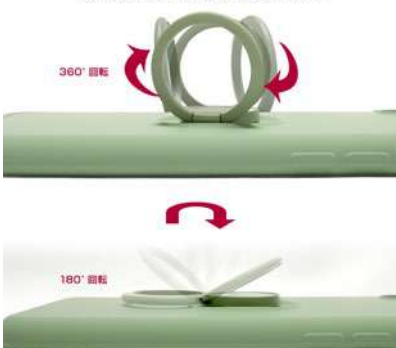

角度・傾きの調整は自由自在
使い易い角度や向きを細かく調整可能です