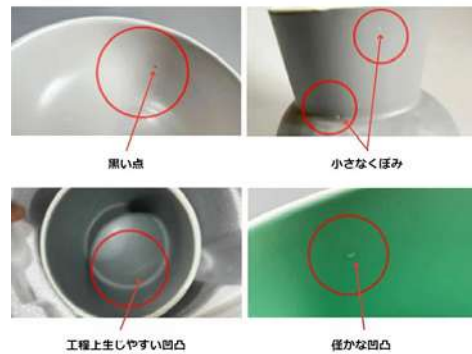

傾斜角度15度

首や胃への負担が少なく愛猫・愛犬が食べやすい理想的な角度を実現

約200gの大容量だからお水もご飯もたっぷり

カリカリご飯も約200g入れられる容量で大型のわんちゃん・ねこちゃんのご飯タイムも安心水も入れて置ける安心設計です

お手入れしやすい

サラッとした表面加工・高強度なセラミックを使用し繰り返す洗浄でも劣化しにくく清潔感を保てます

お手入れしやすい

サラッとした表面加工・高強度なセラミックを使用し繰り返す洗浄でも劣化しにくく清潔感を保てます

高台設計&重量約480g

角度を付けたボウル部分にはしっかりとした脚の高台設計約480gの重量だから裏側滑り止めゴムなしでも安心

愛犬・愛猫、どちらでも使えます

マズルの短い犬種のわんちゃんや、大型猫種のネコちゃんどちらにも使える安心設計。ウォーターボウルとしてもOK

カラーバリエーション

※モニターや撮影時の照明との兼ね合いにより実際のカラーと差異を感じられる場合があります。

商品詳細

材質 : 陶器 (セラミック)
重量 : 約480g
製造方法 : 高温焼成
容量 : 約200g

- 食器洗い乾燥機利用可能
- 電子レンジ使用可能

陶器製品の特長についてご理解下さい

陶器の製造方法の特性として、以下のような黒い点や凹凸小さなくぼみなどが生じているものがあります。商品の品質には問題ありません。安心してご使用下さい。

夏の日差しから素肌を守る
紫外線カット率 100%&UPF+50

過ごしやすい気温や夏の日などにお散歩したりスポーツを楽しむ機会が増えたと気になるのが紫外線。

そこで手軽に着脱が可能で使いやすいのが「アームガード」